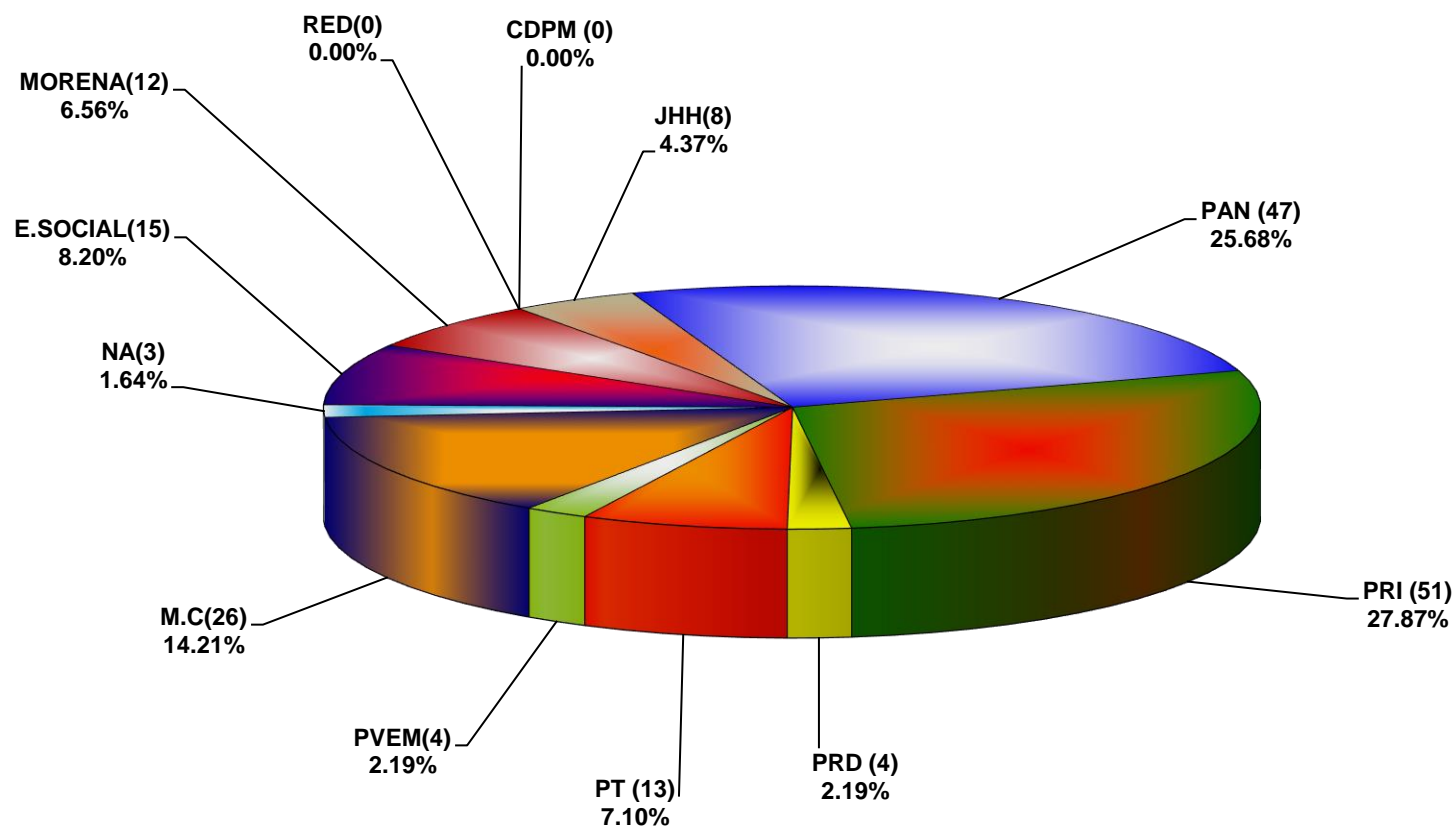

**COMISIÓN ESTATAL ELECTORAL DE NUEVO LEÓN  
PORCENTAJE Y ESPACIO TOTAL DEDICADO A CADA PARTIDO POLÍTICO EN PRENSA (CM2)  
ACUMULADO DE PRENSA MARZO DE 2018**

COMISIÓN ESTATAL ELECTORAL DE NUEVO LEÓN  
PORCENTAJE Y NÚMERO TOTAL DE NOTAS DEDICADAS A CADA PARTIDO POLÍTICO EN  
PRENSA ACUMULADO DE PRENSA MARZO DE 2018

**COMISIÓN ESTATAL ELECTORAL DE NUEVO LEÓN  
TOTAL DE NOTAS DEDICADAS A CADA PARTIDO POLÍTICO POR GRUPO EDITORIAL  
ACUMULADO DE PRENSA MARZO DE 2018**