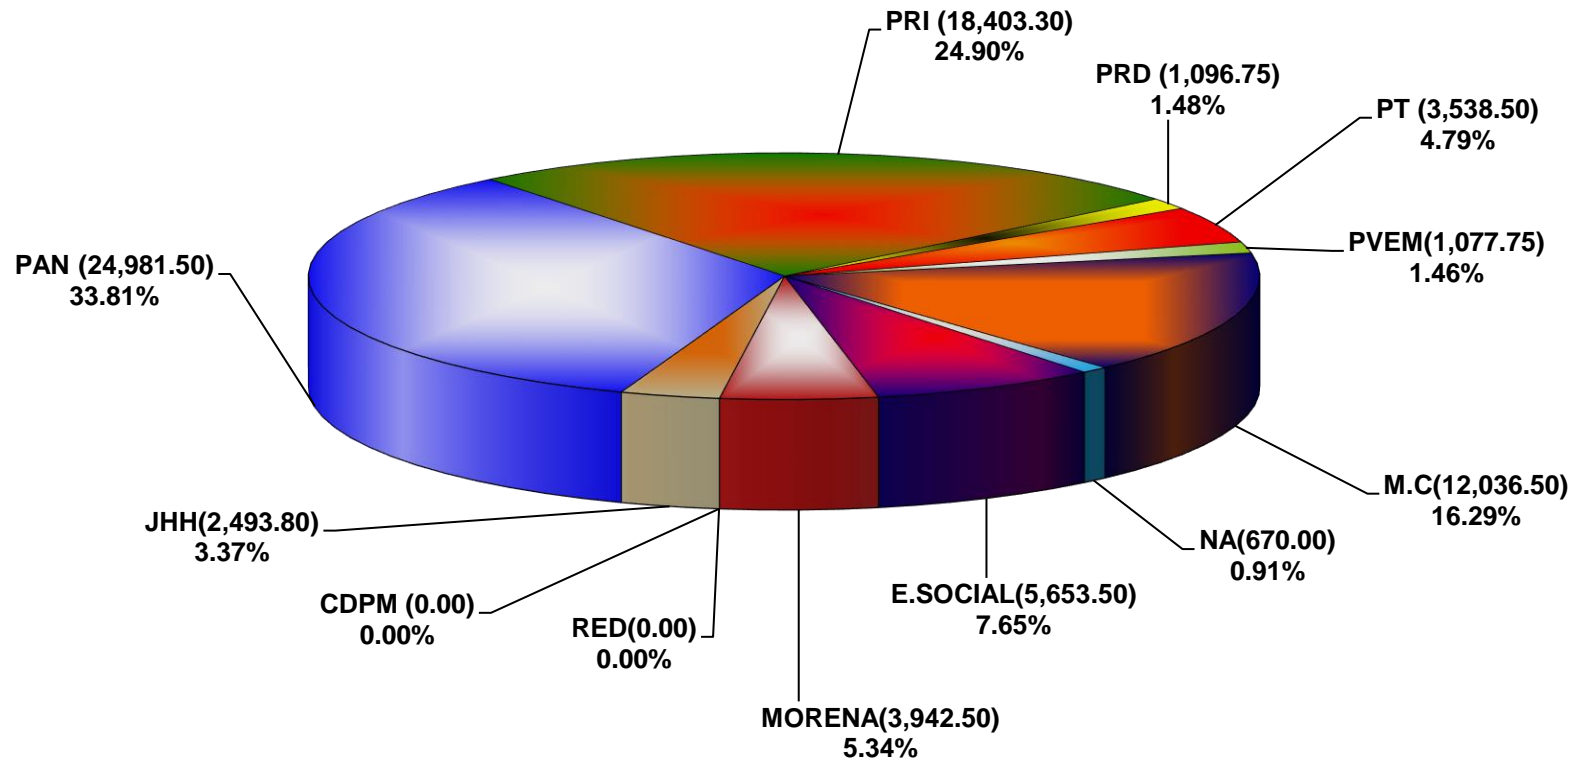

**COMISIÓN ESTATAL ELECTORAL DE NUEVO LEÓN  
PORCENTAJE Y ESPACIO TOTAL DEDICADO A CADA PARTIDO POLÍTICO EN PRENSA (CM2)  
ACUMULADO DE PRENSA MARZO DE 2018**

COMISIÓN ESTATAL ELECTORAL DE NUEVO LEÓN  
PORCENTAJE Y NÚMERO TOTAL DE NOTAS DEDICADAS A CADA PARTIDO POLÍTICO EN  
PRENSA ACUMULADO DE PRENSA MARZO DE 2018

**COMISIÓN ESTATAL ELECTORAL DE NUEVO LEÓN  
TOTAL DE NOTAS DEDICADAS A CADA PARTIDO POLÍTICO POR GRUPO EDITORIAL  
ACUMULADO DE PRENSA MARZO DE 2018**